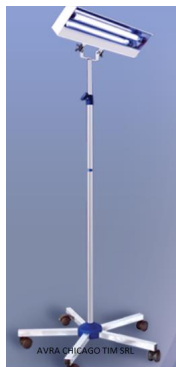

LAMPI BACTERICIDE PE STATIV

Rating: Not Rated Yet

Pret:

Variant price modifier:

Base price with tax:

Price with discount:

Salesprice with discount:

Pret:

[Pune o intrebare despre acest produs](#)

Descriere

Lampi bactericide LBA 8W, 15W, 30W, 55W cu montare pe stativ mobil de perfuzii.