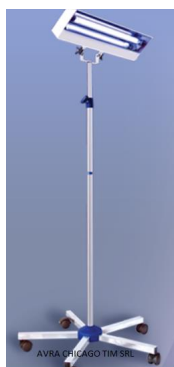

LAMPI BACTERICIDE PE STATIV

Rating: Not Rated Yet

Pret:

Variant price modifier:

Base price with tax:

Price with discount:

Salesprice with discount:

Pret:

[Pune o intrebare despre acest produs](#)

Descriere

Lampi bactericide LBA 8W, 15W, 30W, 55W cu montare pe stativ mobil de perfuzii.